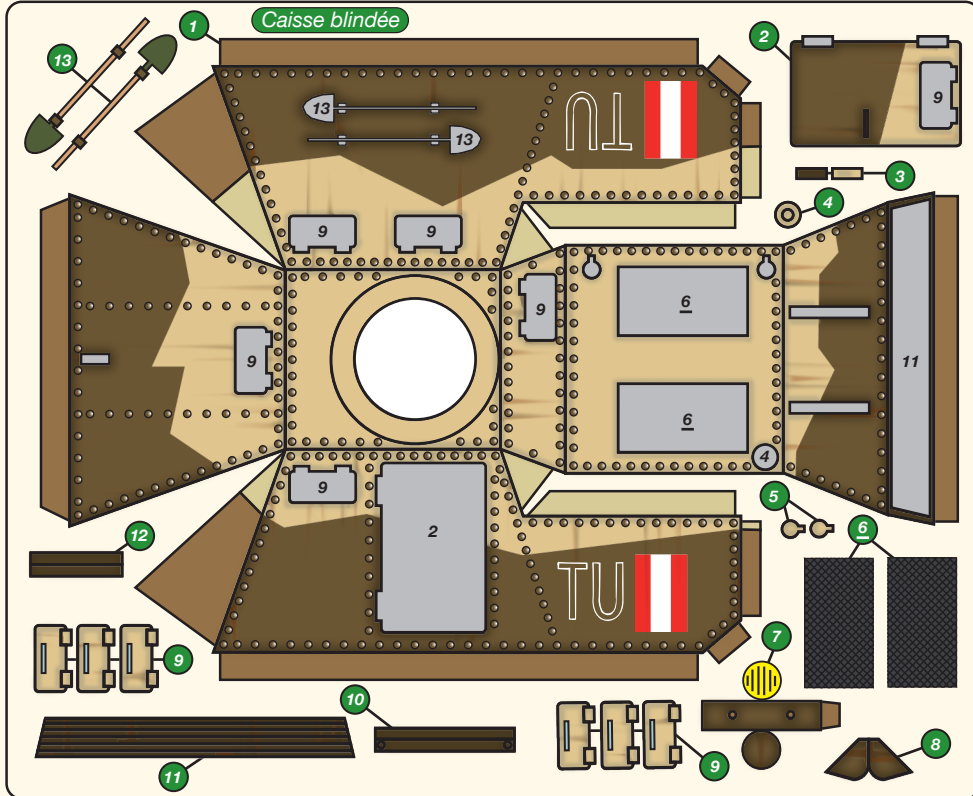

Tracked Patrol Machine Mk.53 - 1905

7,5 t - 2,2 Mph - 60 hp - 1 Mg 0.303 in. - 1 mechanic - 1 Mg operator - 1 scout rifleman

Attention : Bien que très simple, ce modèle est destiné à des paper-modélistes habitués. C'est ainsi que les traits de plis n'ont pas été figurés pour ne pas surcharger le dessin.