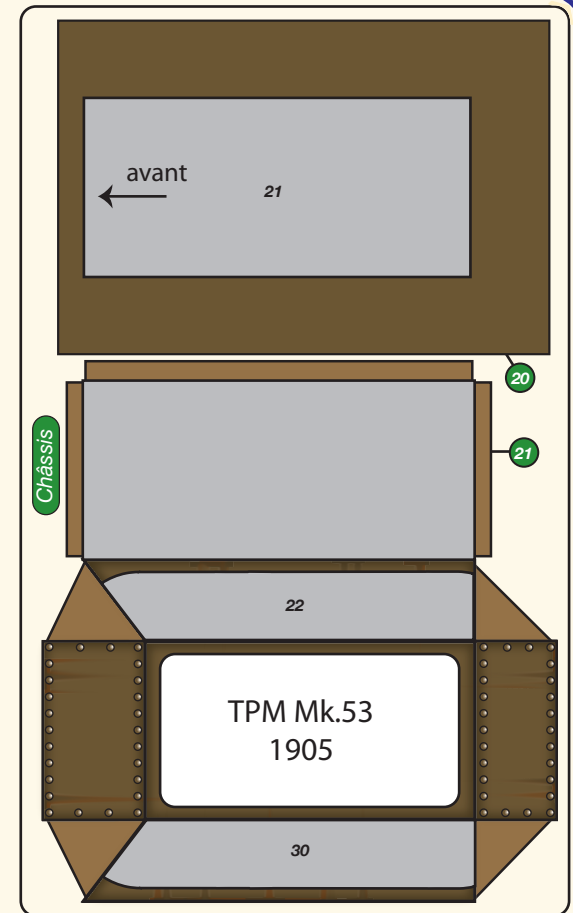

Tracked Patrol Machine Mk.53 - 1905

7,5 t - 2,2 Mph - 60 hp - 1 Mg 0.303 in. - 1 mechanic - 1 Mg operator - 1 scout rifleman

Attention : Bien que très simple, ce modèle est destiné à des paper-modélistes habitués. C'est ainsi que les traits de plis n'ont pas été figurés pour ne pas surcharger le dessin.