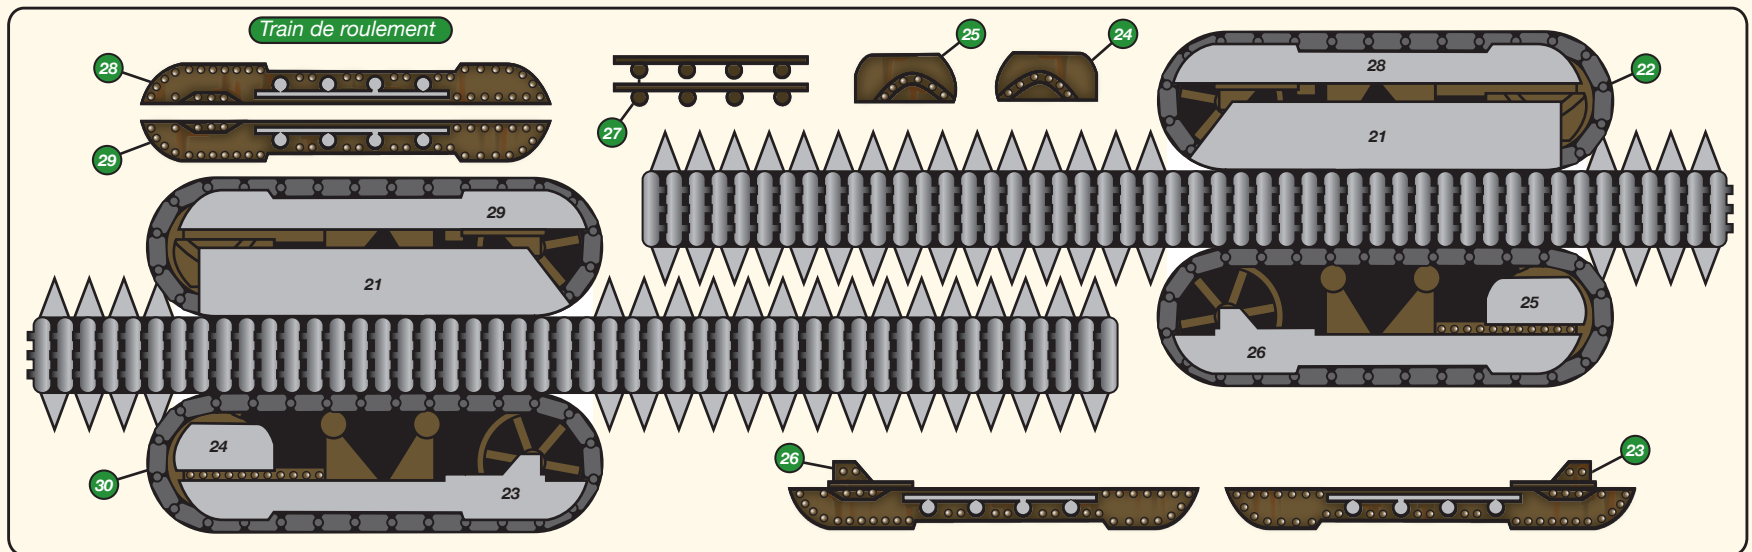

Tracked Patrol Machine Mk.53 - 1905

7,5 t - 2,2 Mph - 60 hp - 1 Mg 0.303 in. - 1 mechanic - 1 Mg operator - 1 scout rifleman

Attention : Bien que très simple, ce modèle est destiné à des paper-modélistes habitués. C'est ainsi que les traits de plis n'ont pas été figurés pour ne pas surcharger le dessin.