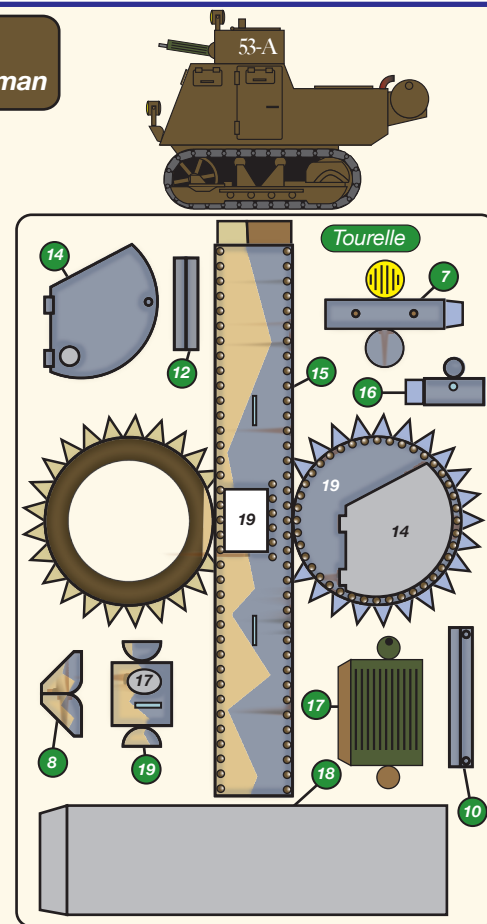

Tracked Patrol Machine Mk.53 - 1905

7,5 t - 2,2 Mph - 60 hp - 1 Mg 0.303 in. - 1 mechanic - 1 Mg operator - 1 scout rifleman

Attention : Bien que très simple, ce modèle est destiné à des paper-modélistes habitués. C'est ainsi que les traits de plis n'ont pas été figurés pour ne pas surcharger le dessin.