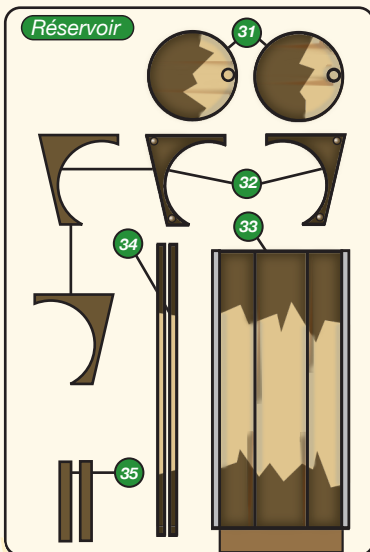

Tracked Patrol Machine Mk.53 - 1905

7,5 t - 2,2 Mph - 60 hp - 1 Mg 0.303 in. - 1 mechanic - 1 Mg operator - 1 scout rifleman

Attention : Bien que très simple, ce modèle est destiné à des paper-modélistes habitués. C'est ainsi que les traits de plis n'ont pas été figurés pour ne pas surcharger le dessin.